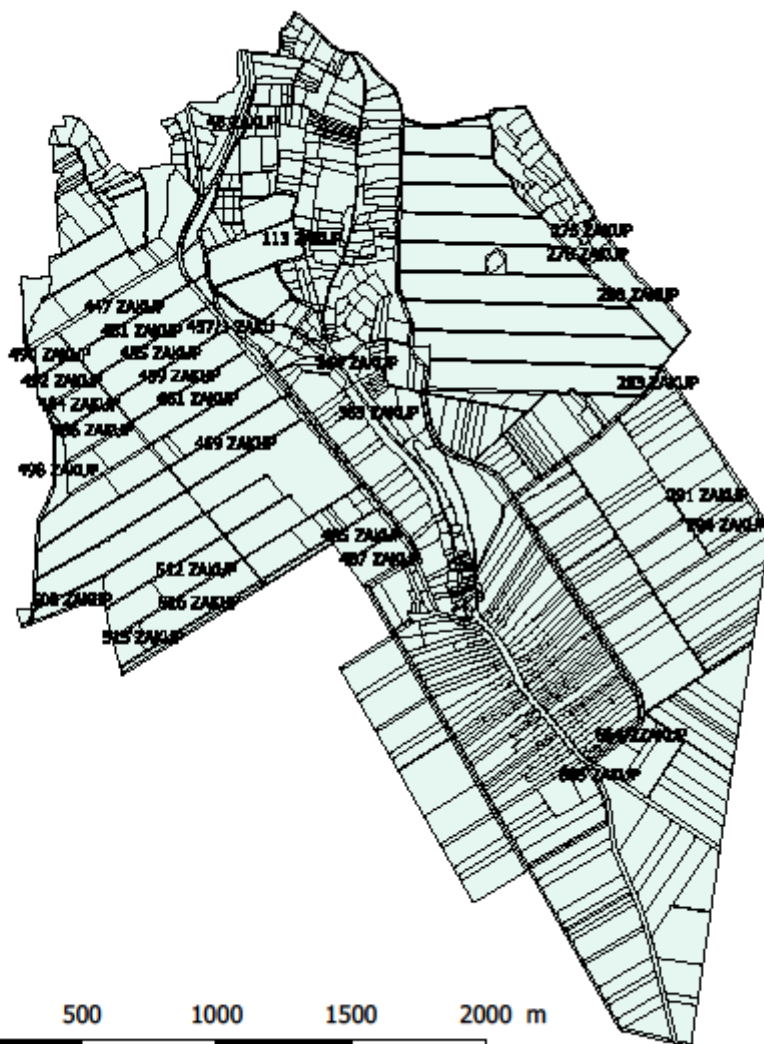

1 0 1 2 3 4 km

Kazalo

300195\_KNEZEVI\_VINOGRADI\_2020\_ZAKUP\_POVRAT

Kazalo  
300179\_KAMENAC\_2020\_ZAKUP

---

“Službeni glasnik Općine Kneževi Vinogradi”, službeno glasilo Općine Kneževi Vinogradi

Izdaje: Općina Kneževi Vinogradi