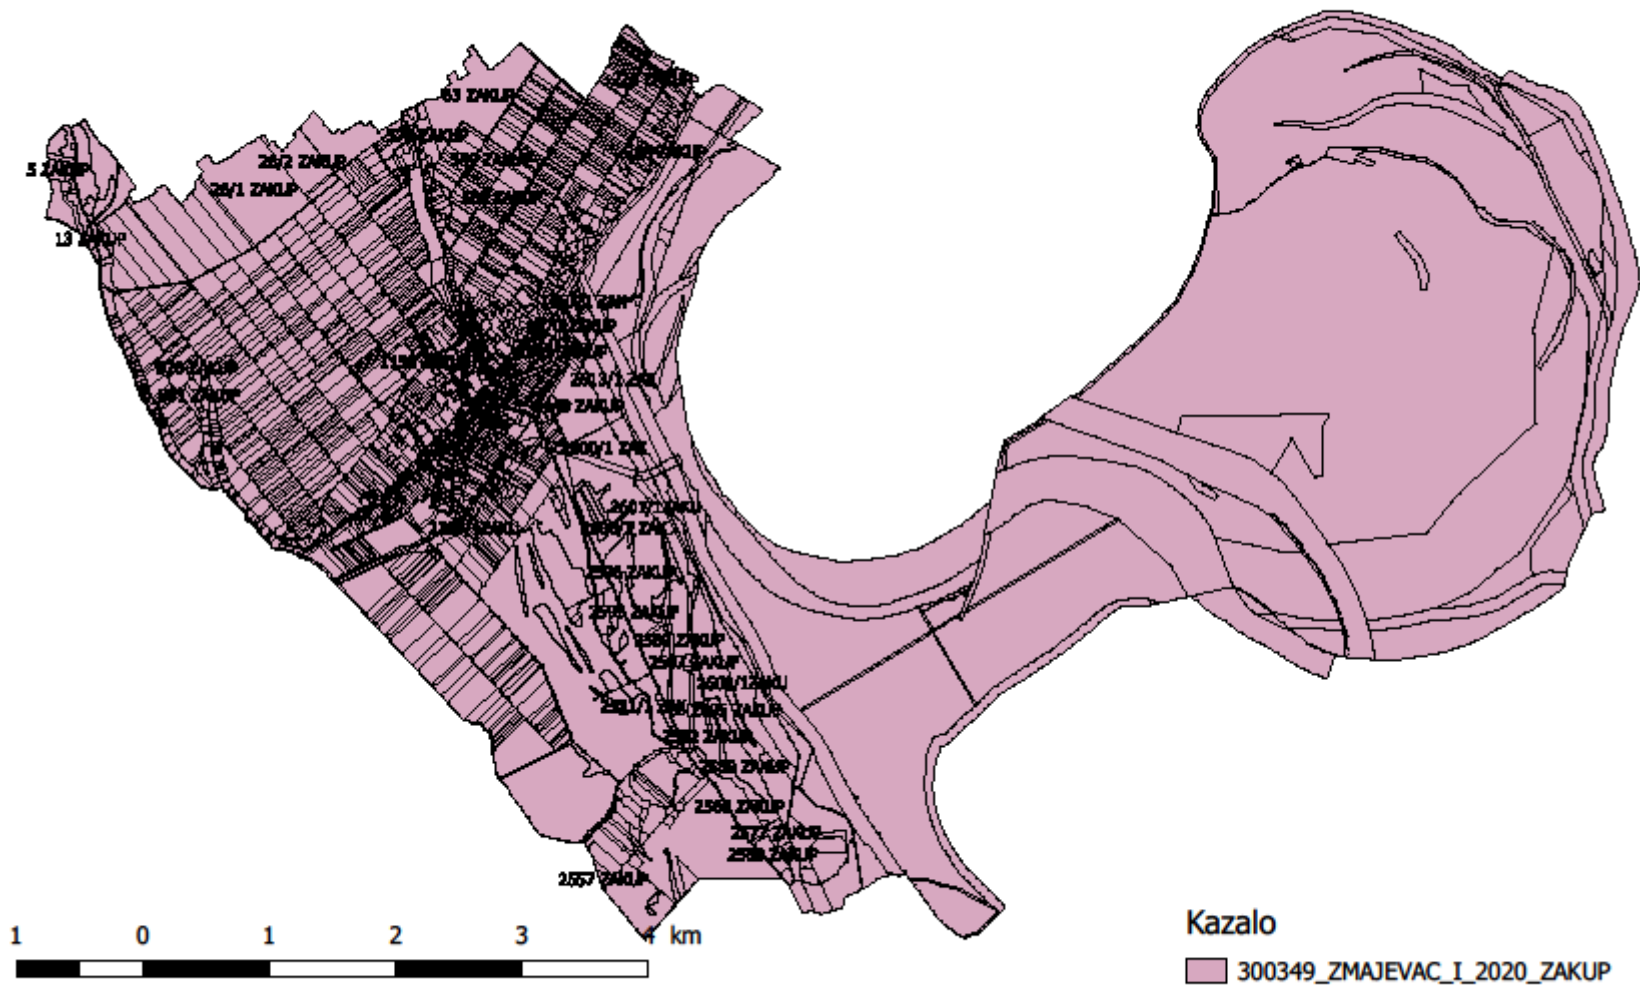

1 0 1 2 3 4 km

Kazalo

300195\_KNEZEVI\_VINOGRADI\_2020\_ZAKUP\_POVRAT

Kazalo  
300179\_KAMENAC\_2020\_ZAKUP

---

“Službeni glasnik Općine Kneževi Vinogradi”, službeno glasilo Općine Kneževi Vinogradi

Izdaje: Općina Kneževi Vinogradi